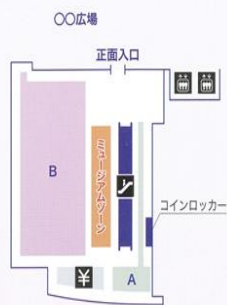

### お取寄せ etc.

「ご来店選定コーナー」にて「ご来店選定カード」をご提示の上ご注文いただくか、営業担当宛、FAX または E メールにてご用命ください。大量のご選定の際は、営業担当宛にご相談ください。また選書リストのみご希望の際もご相談ください。

◇その他、ご来店選定に関するお申込み・お問合せは弊社営業担当部門までお願い致します。

# 丸の内本店フロア図

1F

仕事に生かせるビジネス書や資格取得に関する書籍が揃うフロア

- A 就職・資格・検定
- B 法律・政治・経済・経営

ビジネス

3F

自分を磨く教養書や幅広い分野の専門書が揃うフロア

- F 芸術
- G 芸術・人文・教育・保育
- H 教育・福祉・語学・辞典
- I 文庫・新書・選書
- J 土木・建築

理学・工学・コンピュータ  
医学・看護

書籍・文具を展示する「ミュージアムゾーン」を全てのフロアに設置しておりますので、そちらもお楽しみください。

- ? インフォメーション
- エレベーター
- エスカレーター
- 化粧室
- ♿ 多目的トイレ
- ¥ キャッシュャーカウンター

4F

洋書のほか文具やカフェ・ギャラリーなど魅力ある空間を提案するフロア

- K ELT・Japan
- Art・Children's Book
- Fiction・Life Style
- Magazine・Academic
- セレクション
- セレクション
- 万年筆
- 一般文具・印章・印鑑
- メガネサロン
- 時計
- カード・ペーパー
- M&C Café
- QG クイックガレージ (iPhone修理)

書籍・文具を展示する「ミュージアムゾーン」を全てのフロアに設置しておりますので、そちらもお楽しみください。

- エレベーター
- エスカレーター
- 化粧室
- ♿ 多目的トイレ
- ¥ キャッシュャーカウンター

2F

オフタイムを充実させる趣味・実用書をはじめ各種雑誌が揃うフロア

- C 雑誌
- D 雑誌・趣味・実用・地図
- E 文学・地図・ガイド

コミック