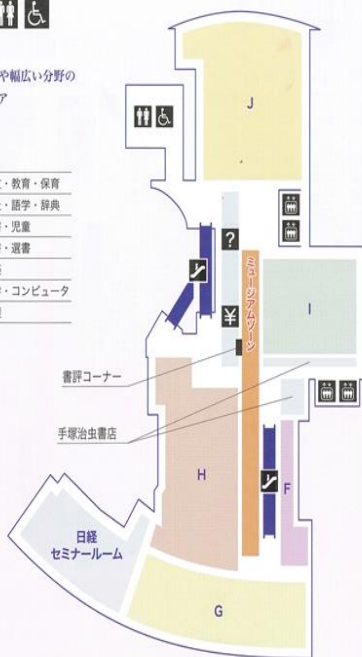

# 丸の内本店フロア図

1F

仕事に生かせるビジネス書や資格取得に関する書籍が揃うフロア

- A 就職・資格・検定
- B 法律・政治・経済・経営

ビジネス

3F

自分を磨く教養書や幅広い分野の専門書が揃うフロア

- F 芸術
- G 芸術・人文・教育・保育
- H 教育・福祉・語学・辞典
- I 文庫・新書・選書
- J 土木・建築

理学・工学・コンピュータ  
医学・看護

書籍・文具を展示する「ミュージアムゾーン」を全てのフロアに設置しておりますので、そちらもお楽しみください。

- ? インフォメーション
- エレベーター
- エスカレーター
- 化粧室
- ♿ 多目的トイレ
- ¥ キャッシュャーカウンター

4F

洋書のほか文具やカフェ・ギャラリーなど魅力ある空間を提案するフロア

- K ELT・Japan
- Art・Children's Book
- Fiction・Life Style
- Magazine・Academic
- セレクション
- セレクション
- 万年筆
- 一般文具・印章・印鑑
- メガネサロン
- 時計
- カード・ペーパー
- M&C Café
- QG クイックガレージ (iPhone修理)

書籍・文具を展示する「ミュージアムゾーン」を全てのフロアに設置しておりますので、そちらもお楽しみください。

- エレベーター
- エスカレーター
- 化粧室
- ♿ 多目的トイレ
- ¥ キャッシュャーカウンター

2F

オフタイムを充実させる趣味・実用書をはじめ各種雑誌が揃うフロア

- C 雑誌
- D 雑誌・趣味・実用・地図
- E 文学・地図・ガイド

コミック